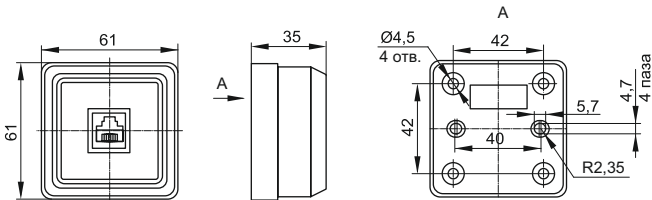

2.2 Электрические схемы информационных розеток серии «ОКТАВА» представлены на рисунке 1 и рисунке 2.

2.3 Габаритные и присоединительные размеры розеток представлены на рисунке 3 и рисунке 4.

Рисунок 1 – Электрическая схема телефонных розеток РТ20-ОБ, РТ20-ОКм, РТ20-ОС, РТ20-ОД

Рисунок 2 – Электрическая схема телевизионных розеток РТВ20-ОБ, РТВ20-ОКм, РТВ20-ОС, РТВ20-ОД

Рисунок 3 – Розетки телефонные: РТ20-ОБ, РТ20-ОКм, РТ20-ОС, РТ20-ОД

Рисунок 4 – Розетки телевизионные: РТВ20-0Б, РТВ20-0Км, РТВ20-0С, РТВ20-0Д