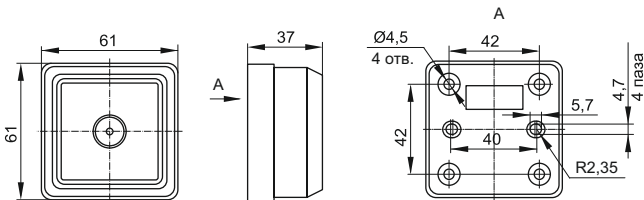

2.2 Электрические схемы информационных розеток серии «ОКТАВА» представлены на рисунке 1 и рисунке 2.

2.3 Габаритные и присоединительные размеры розеток представлены на рисунке 3 и рисунке 4.

Рисунок 1 – Электрическая схема телефонных розеток РТ20-ОБ, РТ20-ОКм, РТ20-ОС, РТ20-ОД

Рисунок 2 – Электрическая схема телевизионных розеток РТВ20-ОБ, РТВ20-ОКм, РТВ20-ОС, РТВ20-ОД

Рисунок 3 – Розетки телефонные: РТ20-ОБ, РТ20-ОКм, РТ20-ОС, РТ20-ОД

Рисунок 4 – Розетки телевизионные: РТВ20-0Б, РТВ20-0Км, РТВ20-0С, РТВ20-0Д